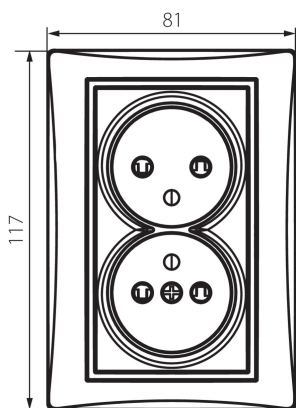

25378 DOMO 01-1254-143 sr

Dvojitá francouzská zásuvka, kompletní s ochranou kontaktů

5905339253781

PARAMETRY VÝROBKU:

Barva: stříbrná
Místo montáže: k zabudování do zdi
Ochrana kontaktů: ano
Šířka [mm]: 81
Výška [mm]: 110
Průměr montážní krabice: 68
Montážní hloubka: 25
Počet zásuvek: 2
Jmenovité napětí [V]: 250 AC
Jmenovitý proud [A]: 16
Třída ochrany před úrazem elektrickým proudem: I
Materiál: PC
Materiál kontaktů: CuSn94
Typ uzemnění: typ E
Typ svorky: šroubová svorka
Plast: PC
Stupeň krytí IP: 20

LOGISTICKÉ ÚDAJE:

Způsob balení: 10
Počet kusů v druhém balení : 10
Počet kusů v hromadném balení: 120
Čistá jednotková hmotnost [g]: 116
Gramáž [g]: 134.17
Délka jednotkového balení [cm]: 10
Šířka jednotkového balení [cm]: 5
Výška jednotkového balení [cm]: 18
Hmotnost kartonu [kg]: 16.1004
Šířka kartonu [cm]: 25
Výška kartonu [cm]: 52.5
Délka kartonu [cm]: 52
Objem kartonu [m³]: 0.06825