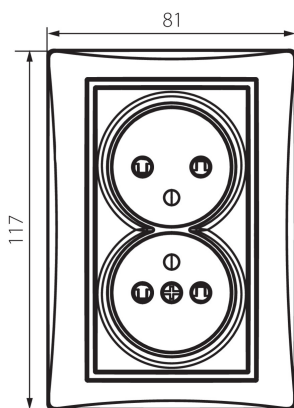

25379 DOMO 01-1254-150 sz

Dvojitá francouzská zásuvka, kompletní s ochranou kontaktů

5905339253798

PARAMETRY VÝROBKU:

Barva: šampaňská
Místo montáže: k zabudování do zdi
Ochrana kontaktů: ano
Šířka [mm]: 81
Výška [mm]: 110
Průměr montážní krabice: 68
Montážní hloubka: 25
Počet zásuvek: 2
Jmenovité napětí [V]: 250 AC
Jmenovitý proud [A]: 16
Třída ochrany před úrazem elektrickým proudem: I
Materiál: PC
Materiál kontaktů: CuSn94
Typ uzemnění: typ E
Typ svorky: šroubová svorka
Plast: PC
Stupeň krytí IP: 20

LOGISTICKÉ ÚDAJE:

Způsob balení: 10
Počet kusů v druhém balení : 10
Počet kusů v hromadném balení: 120
Čistá jednotková hmotnost [g]: 116
Gramáž [g]: 134.17
Délka jednotkového balení [cm]: 10
Šířka jednotkového balení [cm]: 5
Výška jednotkového balení [cm]: 18
Hmotnost kartonu [kg]: 16.1004
Šířka kartonu [cm]: 25
Výška kartonu [cm]: 52.5
Délka kartonu [cm]: 52
Objem kartonu [m³]: 0.06825