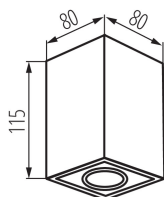

25476 GORD XS DLP-50-B

Stropní bodové svítidlo

5905339254764

MODERN
design

HIGH
quality
finish

Kanlux GORD XS má nový, zajímavější design než jeho předchůdce (Kanlux GORD). Tato svítidla poskytují jedinečné osvětlení, které umožňuje zdůraznit vybrané prvky designu interiéru. Změněná verze těchto oblíbených svítidel uspokojí milovníky geometrických tvarů.

PARAMETRY VÝROBKU:

Barva: černá

Místo montáže: k usazení na strop

Místo použití: uvnitř

Minimální vzdálenost od osvětlovaného objektu: 0,5m

Délka [mm]: 80

Šířka [mm]: 80

Výška [mm]: 115

Materiál korpusu: hliníková slitina

Typ přípojky: šroubová svorkovnice

Rozsah průměrů používaných vodičů [mm²]: 1÷2,5

Svítidlo pohyblivé ve vertikální rozsahu [°]: 25

Regulace úhlu svítidla: v jedné ose

Stupeň krytí IP: 20

Výška jednotkového balení [cm]: 12.5

Hmotnost kartonu [kg]: 8.61

Šířka kartonu [cm]: 20

Výška kartonu [cm]: 27.5

Délka kartonu [cm]: 47

Objem kartonu [m³]: 0.02585

25476 GORD XS DLP-50-B

Stropní bodové svítidlo