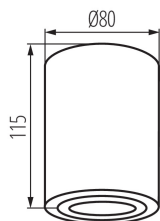

25478 BORD XS DLP-50-B

Stropní bodové svítidlo

5905339254788

MODERN
design

HIGH
quality
finish

Jemné hrany, zakřivené linie a jednoduchý tvar dodávají svítidlům Kanlux BORD XS eleganci a jemnost. Moderní design, elegantní jednoduchost a oválný tvar předurčují tato svítidla do bytových i komerčních interiérů. Jedná se o novou verzi oblíbených svítidel Kanlux BORD.

PARAMETRY VÝROBKU:

Barva: černá

Místo montáže: k usazení na strop

Místo použití: uvnitř

Minimální vzdálenost od osvětlovaného objektu: 0,5m

Výška [mm]: 115

Průměr [mm]: 80

Jmenovité napětí [V]: 220-240 AC

Jmenovitá frekvence [Hz]: 50

Maximální výkon [W]: max 10W

Třída ochrany před úrazem elektrickým proudem: I

Zdroj světla: PAR16 LED

Patice: GU10

Rozsah okolních teplot, kterým může být výrobek vystaven [°C]: 5÷25

Materiál korpusu: hliníková slitina

Typ přípojky: šroubová svorkovnice

Rozsah průměrů používaných vodičů [mm²]: 1÷2,5

Svítidlo pohyblivé ve vertikální rozsahu [°]: 25

Regulace úhlu svítidla: v jedné ose

Stupeň krytí IP: 20

LOGISTICKÉ ÚDAJE:

Způsob balení: 20

Počet kusů v druhém balení : 1

Počet kusů v hromadném balení: 20

Čistá jednotková hmotnost [g]: 248

Gramáž [g]: 308.5

Délka jednotkového balení [cm]: 9

Šířka jednotkového balení [cm]: 9

Výška jednotkového balení [cm]: 12.5

Hmotnost kartonu [kg]: 6.17

Šířka kartonu [cm]: 20

Výška kartonu [cm]: 27.5

Délka kartonu [cm]: 47

Objem kartonu [m³]: 0.02585