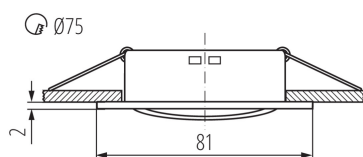

02551 NAVI CTX-DT10-C

Stropní bodové svítidlo

5905339025517

Kanlux NAVI je rodina jednoduchých tvarů, různých bodových svítidel s velmi širokými možnostmi použití.

PARAMETRY VÝROBKU:

Barva: chrome

Povinnost používání samostínících lamp: ano

Místo montáže: k zabudování do stropu

Místo použití: uvnitř

Minimální vzdálenost od osvětlovaného objektu: 0,5m

Výrobek není určen pro montáž na normálně hořlavém povrchu: >35W

Výrobek není určen k pokrytí termoizolačním materiálem: ano

Zdroj světla v balení: ne

Výška [mm]: 21

Průměr [mm]: 81

Montážní otvor [mm]: Ø75

Jmenovité napětí [V]: 12 AC; 12 DC

Maximální výkon [W]: max 10

Třída ochrany před úrazem elektrickým proudem: III

Zdroj světla: MR16

Patice: Gx5,3

Rozsah okolních teplot, kterým může být výrobek vystaven [°C]: 5÷25

Materiál korpusu: hliníková slitina

Typ přípojky: volné konce kabelů

Délka vodiče [m]: 0.12

Průřez kabelu [mm²]: 0.75

Regulace úhlu svítidla: v jedné ose

Regulace úhlu svítidla [°]: 15

Stupeň krytí IP: 20

LOGISTICKÉ ÚDAJE:

Způsob balení: 50

Počet kusů v druhém balení : 1

Počet kusů v hromadném balení: 50

Čistá jednotková hmotnost [g]: 64

Gramáž [g]: 89.4

Délka jednotkového balení [cm]: 10

Šířka jednotkového balení [cm]: 4

Výška jednotkového balení [cm]: 10

Hmotnost kartonu [kg]: 4.47

Šířka kartonu [cm]: 22

Výška kartonu [cm]: 22.5

Délka kartonu [cm]: 52