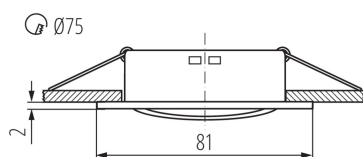

02553 NAVI CTX-DT10-C/M

Stropní bodové svítidlo

5905339025531

Kanlux NAVI je rodina jednoduchých tvarů, různých bodových svítidel s velmi širokými možnostmi použití.

PARAMETRY VÝROBKU:

Barva: matný chrom

Povinnost používání samostínících lamp: ano

Místo montáže: k zabudování do stropu

Místo použití: uvnitř

Minimální vzdálenost od osvětlovaného objektu: 0,5m

Výrobek není určen pro montáž na normálně hořlavém povrchu: >35W

Výrobek není určen k pokrytí termoizolačním materiálem: ano

Zdroj světla v balení: ne

Výška [mm]: 21

Průměr [mm]: 81

Montážní otvor [mm]: Ø75

Jmenovité napětí [V]: 12 AC; 12 DC

Maximální výkon [W]: max 10

Třída ochrany před úrazem elektrickým proudem: III

Zdroj světla: MR16

Patice: Gx5,3

Rozsah okolních teplot, kterým může být výrobek vystaven [°C]: 5÷25

Materiál korpusu: hliníková slitina

Typ přípojky: volné konce kabelů

Délka vodiče [m]: 0.12

Průřez kabelu [mm²]: 0.75

Regulace úhlu svítidla: v jedné ose

Regulace úhlu svítidla [°]: 15

Stupeň krytí IP: 20

LOGISTICKÉ ÚDAJE:

Způsob balení: 50

Počet kusů v druhém balení : 1

Počet kusů v hromadném balení: 50

Čistá jednotková hmotnost [g]: 74

Gramáž [g]: 110

Délka jednotkového balení [cm]: 10

Šířka jednotkového balení [cm]: 4

Výška jednotkového balení [cm]: 10

Hmotnost kartonu [kg]: 5.5

Šířka kartonu [cm]: 22

Výška kartonu [cm]: 22.5

Délka kartonu [cm]: 52