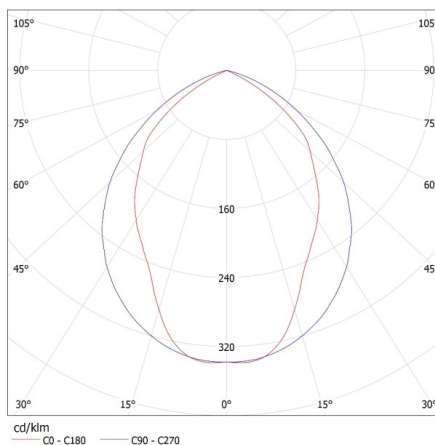

PŘÍSLUŠENSTVÍ:

72333 CLP-REGIS/PT

CLP-REGIS/PT montážní držák, slouží pro vestavnou montáž svítidla do SDK. 4ks v balení.