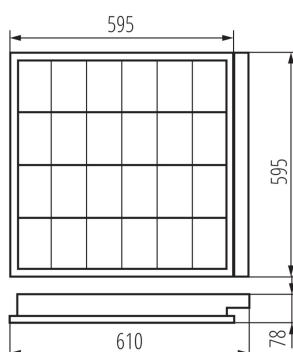

25710 REGIS 3WS EVG 418 PT

Vestavné rastrové svítidlo

5905339257109

EVG
BALLAST

EASY
Installation

Kanlux REGIS jsou vestavná rastrová svítidla, která se díky pružinovým svorkám a rychlospojkám vyznačují snadnou a rychlou montáží. Rastry jsou stále velmi populární řešení osvětlení kancelářských nebo průmyslových interiérů.

PARAMETRY VÝROBKU:

Barva: bílá

Místo montáže: k zabudování do stropu

Místo použití: uvnitř

Minimální vzdálenost od osvětlovaného objektu: 0,5m

Spuštění předřadníku / lampy: teplá

Výrobek není určen k pokrytí termoizolačním materiálem: ano

Zdroj světla v balení: ne

Délka [mm]: 610

Šířka [mm]: 595

Výška [mm]: 78

Jmenovité napětí [V]: 220-240 AC

Jmenovitá frekvence [Hz]: 50

Maximální výkon [W]: 4 x 18

Třída ochrany před úrazem elektrickým proudem: I

Zdroj světla: T8

Patice: G13

Rozsah okolních teplot, kterým může být výrobek vystaven [°C]: 5÷25

Materiál korpusu: ocel

Materiál reflektoru: hliníková slitina

Typ přípojky: samosvorná svorkovnice

Rozsah průměrů používaných vodičů [mm²]: 1÷2,5

Typ předřadníku: EVG

Energetická třída předřadníku: A2

Stupeň krytí IP: 20

LOGISTICKÉ ÚDAJE:

Způsob balení: 1

Počet kusů v druhém balení: 1

Počet kusů v hromadném balení: 1

Čistá jednotková hmotnost [g]: 2730

Gramáž [g]: 3340

Délka jednotkového balení [cm]: 65

Šířka jednotkového balení [cm]: 62.5

Výška jednotkového balení [cm]: 8.5

Hmotnost kartonu [kg]: 3.34

Šířka kartonu [cm]: 63

Výška kartonu [cm]: 8.8