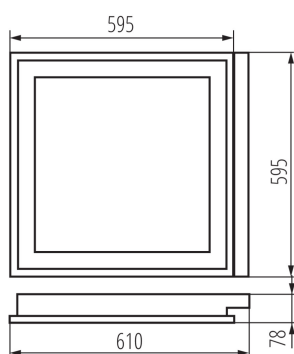

25713 REGIS 3WS OPAL 418 PT

Vestavné rastrové svítidlo

5905339257130

Kanlux REGIS jsou vestavná rastrová svítidla, která se díky pružinovým svorkám a rychlospojkám vyznačují snadnou a rychlou montáží. Rastry jsou stále velmi populární řešení osvětlení kancelářských nebo průmyslových interiérů.

PARAMETRY VÝROBKU:

Barva: bílá

Místo montáže: k zabudování do stropu

Místo použití: uvnitř

Minimální vzdálenost od osvětlovaného objektu: 0,5m

Spuštění předřadníku / lampy: teplá

Výrobek není určen k pokrytí termoizolačním materiálem: ano

Zdroj světla v balení: ne

Délka [mm]: 610

Šířka [mm]: 595

Výška [mm]: 78

Jmenovité napětí [V]: 220-240 AC

Jmenovitá frekvence [Hz]: 50

Maximální výkon [W]: 4 x 18

Třída ochrany před úrazem elektrickým proudem: I

Materiál difuzoru: PMMA

Zdroj světla: T8

Patice: G13

Rozsah okolních teplot, kterým může být výrobek vystaven [°C]: 5÷25

Materiál korpusu: ocel

Materiál reflektoru: hliníková slitina

Typ přípojky: samosvorná svorkovnice

Rozsah průměrů používaných vodičů [mm²]: 1÷2,5

Typ předřadníku: EVG

Energetická třída předřadníku: A2

Stupeň krytí IP: 40

LOGISTICKÉ ÚDAJE:

Způsob balení: 1

Počet kusů v druhém balení : 1

Počet kusů v hromadném balení: 1

Čistá jednotková hmotnost [g]: 3022

Gramáž [g]: 3624

Délka jednotkového balení [cm]: 65

Šířka jednotkového balení [cm]: 62.5

Výška jednotkového balení [cm]: 8.5

Hmotnost kartonu [kg]: 3.624

Šířka kartonu [cm]: 63