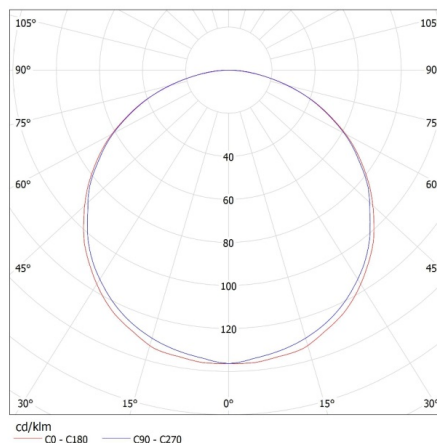

25713 REGIS 3WS OPAL 418 PT

Vestavné rastrové svítidlo

Výška kartonu [cm]: 8.8

Délka kartonu [cm]: 65.5

Objem kartonu [m³]: 0.036313

DALŠÍ INFORMACE:

- reflektor ve tvaru půl paraboly / lamely rastru ve tvaru písmene V / patice zářivek zakryty reflektorem
- v tělese svítidla otvory pro průběžné napájení
- ochranný vodič na rastru, dodatečná ochrana před úrazem elektrickým proudem
- snadná montáž mřížky pomocí pružících háčků
- rychlospojka, pro připojení napájení, zjednodušuje a urychluje montáž, předřadník značky OSRAM ve třídě A2
- prášková barva

KANLUX S.A. (kat 25713) REGIS 3WS OPAL 418 / Krzywa rozsyłu światła (biegunowo)

PŘÍSLUŠENSTVÍ:

72333 CLP-REGIS/PT

CLP-REGIS/PT montážní držák, slouží pro vestavnou montáž svítidla do SDK. 4ks v balení.