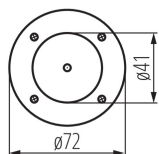

25720 AKVEN LED

Zahradní svítidlo s vyměnitelným zdrojem světla

5905339257208

IP
68

Vodotěsné svítidlo Kanlux AKVEN LED je ideální řešení pro osvětlení domácích jezírek. Nic nepřitáhne pozornost tolik jako krásně nasvícené jezírko. Díky velmi vysoké těsnosti lze svítidlo instalovat i ve vodě do maximální hloubky 3m. Svítidlo Kanlux AKVEN LED je vyrobeno ze zeleného hliníku. Prodává se v setu se světelným zdrojem TOMI LED 5W MR16 v teplé barvě.

PARAMETRY VÝROBKU:

Barva: zelená
Místo montáže: k usazení na zem
Místo použití: uvnitř i vně
Minimální vzdálenost od osvětlovaného objektu: 0,5m
Možnost spolupráce se stmívačem: ne
Vyměnitelný světelný zdroj: ano
Zdroj světla v balení: ano
Délka [mm]: 82
Průměr [mm]: 72
Množství průchodek: 1
Integrovaný LED zdroj světla: ano
Jmenovité napětí [V]: 12 AC; 12 DC
Jmenovitá frekvence [Hz]: 50
Maximální výkon [W]: max 35
Třída ochrany před úrazem elektrickým proudem: III
Zdroj světla: MR16
Světelný tok [lm]: 300
Barva světla: teplá bílá
Patice: Gx5,3
Životnost [h]: 25000
Počet cyklů zap/vyp: ≥15000
Úhel svícení [°]: 120
Rozsah okolních teplot, kterým může být výrobek vystaven [°C]: -20÷35
Materiál korpusu: hliníková slitina
Typ přípojky: šroubová svorkovnice
Rozsah průměrů používaných vodičů [mm²]: 1-1,5
Doba nahřívání lampy [s]: ≤1
Doba zapálení lampy [s]: ≤0,5
Svítidlo pohyblivé ve vertikální rozsahu [°]: 180
Stupeň krytí IP: 68