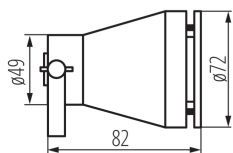

25720 AKVEN LED

Zahradní svítidlo s vyměnitelným zdrojem světla

5905339257208

IP
68

Vodotěsné svítidlo Kanlux AKVEN LED je ideální řešení pro osvětlení domácích jezírek. Nic nepřitáhne pozornost tolik jako krásně nasvícené jezírko. Díky velmi vysoké těsnosti lze svítidlo instalovat i ve vodě do maximální hloubky 3m. Svítidlo Kanlux AKVEN LED je vyrobeno ze zeleného hliníku. Prodává se v setu se světelným zdrojem TOMI LED 5W MR16 v teplé barvě.

PARAMETRY VÝROBKU:

Barva: zelená
Místo montáže: k usazení na zem
Místo použití: uvnitř i vně
Minimální vzdálenost od osvětlovaného objektu: 0,5m
Možnost spolupráce se stmívačem: ne
Vyměnitelný světelný zdroj: ano
Zdroj světla v balení: ano
Délka [mm]: 82
Průměr [mm]: 72
Množství průchodek: 1
Integrovaný LED zdroj světla: ano
Jmenovité napětí [V]: 12 AC; 12 DC
Jmenovitá frekvence [Hz]: 50
Maximální výkon [W]: max 35
Třída ochrany před úrazem elektrickým proudem: III
Zdroj světla: MR16
Světelný tok [lm]: 300
Barva světla: teplá bílá
Patice: Gx5,3
Životnost [h]: 25000
Počet cyklů zap/vyp: ≥15000
Úhel svícení [°]: 120
Rozsah okolních teplot, kterým může být výrobek vystaven [°C]: -20÷35
Materiál korpusu: hliníková slitina
Typ přípojky: šroubová svorkovnice
Rozsah průměrů používaných vodičů [mm²]: 1-1,5
Doba nahřívání lampy [s]: ≤1
Doba zapálení lampy [s]: ≤0,5
Svítidlo pohyblivé ve vertikální rozsahu [°]: 180
Stupeň krytí IP: 68