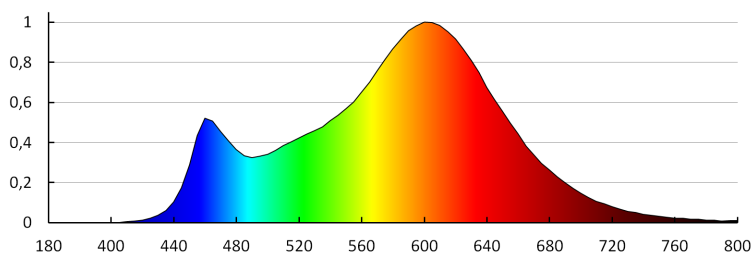

25720 AKVEN LED

Zahradní svítidlo s vyměnitelným zdrojem světla

PARAMETRY PRO LED A OLED SVĚTELNÉ ZDROJE:

Třída energetické účinnosti: G

Náhradní teplota chromatičnosti [K]: 3000

Stálost barev v násobcích MacAdamovy elipsy: ≤ 6

Index podání barev: 80

LOGISTICKÉ ÚDAJE:

Způsob balení: 10

Počet kusů v druhém balení : 1

Počet kusů v hromadném balení: 10

Čistá jednotková hmotnost [g]: 370

Gramáž [g]: 424

Délka jednotkového balení [cm]: 8

Šířka jednotkového balení [cm]: 8

Výška jednotkového balení [cm]: 9.5

Hmotnost kartonu [kg]: 4.24

Šířka kartonu [cm]: 18.5

Výška kartonu [cm]: 11

Délka kartonu [cm]: 42

Objem kartonu [m³]: 0.008547

KANLUX S.A. (kat 25720) AKVEN LED / LDC (Polar)