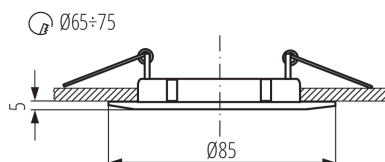

02580 LUTO CTX-DS02B-W

Stropní bodové svítidlo

5905339025807

Kanlux LUTO je řada klasických oček v tlumených barvách. Bílá, patinovaná mosaz nebo matný chrom nenápadně dodávají kouzlo nejen domovu, ale také hotelům a kavárnám.

PARAMETRY VÝROBKU:

Barva: bílá

Povinnost používání samostínících lamp: ano

Místo montáže: k zabudování do stropu

Místo použití: uvnitř

Minimální vzdálenost od osvětlovaného objektu: 0,5m

Výrobek není určen pro montáž na normálně hořlavém povrchu: >35W

Výrobek není určen k pokrytí termoizolačním materiálem: ano

Zdroj světla v balení: ne

Výška [mm]: 25

Průměr [mm]: 85

Montážní otvor [mm]: Ø65-75

Jmenovité napětí [V]: 12 AC; 12 DC

Maximální výkon [W]: max 10

Třída ochrany před úrazem elektrickým proudem: III

Zdroj světla: MR16

Patice: Gx5,3

Rozsah okolních teplot, kterým může být výrobek vystaven [°C]: 5÷25

Materiál korpusu: hliníková slitina

Typ přípojky: volné konce kabelů

Délka vodiče [m]: 0.12

Průřez kabelu [mm²]: 0.75

Regulace úhlu svítidla: chybějící

Stupeň krytí IP: 20

LOGISTICKÉ ÚDAJE:

Měrná jednotka: kus

Způsob balení: 50

Počet kusů v druhém balení : 1

Počet kusů v hromadném balení: 50

Čistá jednotková hmotnost [g]: 48

Gramáž [g]: 76

Délka jednotkového balení [cm]: 8.5

Šířka jednotkového balení [cm]: 3.5

Výška jednotkového balení [cm]: 8.5

Hmotnost kartonu [kg]: 3.8

Šířka kartonu [cm]: 22.5