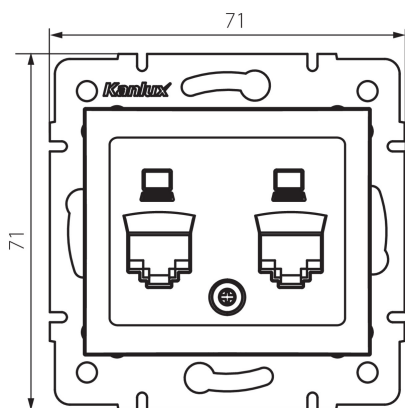

25930 DOMO 01-1419-002 bi

Adaptér konektoru RJ45

5905339259301

PARAMETRY VÝROBKU:

Barva: bílá
Šířka [mm]: 71
Výška [mm]: 71
Průměr montážní krabice: 60
Materiál: PC
Plast: PC

LOGISTICKÉ ÚDAJE:

Způsob balení: 10
Počet kusů v druhém balení : 10
Počet kusů v hromadném balení: 120
Čistá jednotková hmotnost [g]: 50
Gramáž [g]: 63.17
Délka jednotkového balení [cm]: 10
Šířka jednotkového balení [cm]: 4
Výška jednotkového balení [cm]: 14
Hmotnost kartonu [kg]: 7.5804
Šířka kartonu [cm]: 22
Výška kartonu [cm]: 33
Délka kartonu [cm]: 44
Objem kartonu [m³]: 0.031944