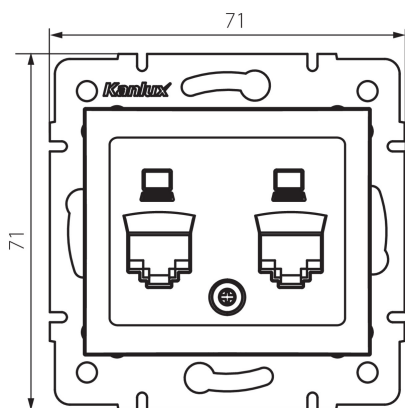

25931 DOMO 01-1419-003 kr

Adaptér konektoru RJ45

5905339259318

PARAMETRY VÝROBKU:

Barva: krémová
Šířka [mm]: 71
Výška [mm]: 71
Průměr montážní krabice: 60
Materiál: PC
Plast: PC

LOGISTICKÉ ÚDAJE:

Způsob balení: 10
Počet kusů v druhém balení : 10
Počet kusů v hromadném balení: 120
Čistá jednotková hmotnost [g]: 50
Gramáž [g]: 63.17
Délka jednotkového balení [cm]: 10
Šířka jednotkového balení [cm]: 2.5
Výška jednotkového balení [cm]: 15
Hmotnost kartonu [kg]: 7.5804
Šířka kartonu [cm]: 22
Výška kartonu [cm]: 33
Délka kartonu [cm]: 44
Objem kartonu [m³]: 0.031944