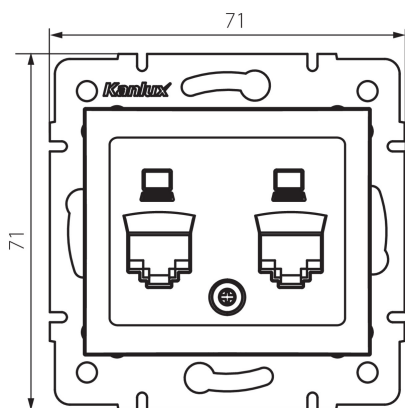

25932 DOMO 01-1419-043 sr

Adaptér konektoru RJ45

5905339259325

PARAMETRY VÝROBKU:

Barva: stříbrná
Šířka [mm]: 71
Výška [mm]: 71
Průměr montážní krabice: 60
Materiál: PC
Plast: PC

LOGISTICKÉ ÚDAJE:

Způsob balení: 10
Počet kusů v druhém balení : 10
Počet kusů v hromadném balení: 120
Čistá jednotková hmotnost [g]: 50
Gramáž [g]: 63.17
Délka jednotkového balení [cm]: 10
Šířka jednotkového balení [cm]: 4
Výška jednotkového balení [cm]: 14
Hmotnost kartonu [kg]: 7.5804
Šířka kartonu [cm]: 22
Výška kartonu [cm]: 33
Délka kartonu [cm]: 44
Objem kartonu [m³]: 0.031944