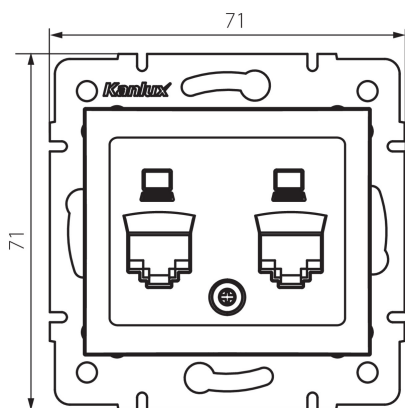

## 25933 DOMO 01-1419-041 gr

Adaptér konektoru RJ45

5905339259332

### PARAMETRY VÝROBKU:

**Barva:** grafit  
**Šířka [mm]:** 71  
**Výška [mm]:** 71  
**Průměr montážní krabice:** 60  
**Materiál:** PC  
**Plast:** PC