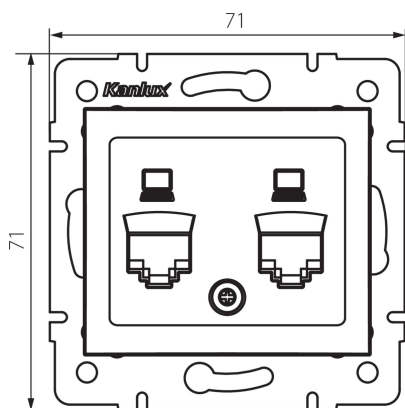

25934 DOMO 01-1419-030 pe

Adaptér konektoru RJ45

5905339259349

PARAMETRY VÝROBKU:

Barva: perleťově bílá
Šířka [mm]: 71
Výška [mm]: 71
Průměr montážní krabice: 60
Materiál: PC
Plast: PC

LOGISTICKÉ ÚDAJE:

Způsob balení: 10
Počet kusů v druhém balení : 10
Počet kusů v hromadném balení: 120
Čistá jednotková hmotnost [g]: 50
Gramáž [g]: 63.17
Délka jednotkového balení [cm]: 10
Šířka jednotkového balení [cm]: 4
Výška jednotkového balení [cm]: 14
Hmotnost kartonu [kg]: 7.5804
Šířka kartonu [cm]: 22
Výška kartonu [cm]: 33
Délka kartonu [cm]: 44
Objem kartonu [m³]: 0.031944