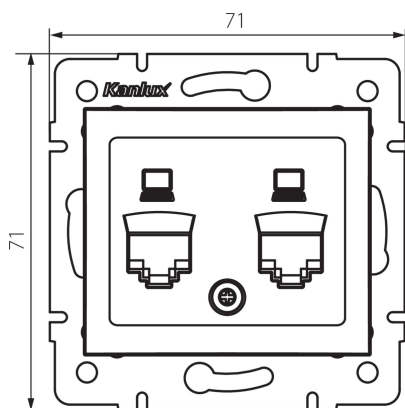

25935 DOMO 01-1419-050 sz

Adaptér konektoru RJ45

5905339259356

PARAMETRY VÝROBKU:

Barva: šampaňská
Šířka [mm]: 71
Výška [mm]: 71
Průměr montážní krabice: 60
Materiál: PC
Plast: PC

LOGISTICKÉ ÚDAJE:

Způsob balení: 10
Počet kusů v druhém balení : 10
Počet kusů v hromadném balení: 120
Čistá jednotková hmotnost [g]: 50
Gramáž [g]: 63.17
Délka jednotkového balení [cm]: 10
Šířka jednotkového balení [cm]: 4
Výška jednotkového balení [cm]: 14
Hmotnost kartonu [kg]: 7.5804
Šířka kartonu [cm]: 22
Výška kartonu [cm]: 33
Délka kartonu [cm]: 44
Objem kartonu [m³]: 0.031944