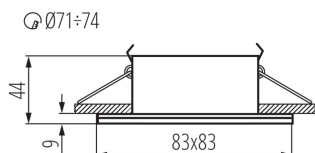

26300 QULES AC L-W

Stropní bodové svítidlo

5905339263001

IP
44/20

Vestavná bodová svítidla QULES, jsou jedny z nejoblíbenějších s vyšším krytím IP. Jsou ideální pro instalaci v koupelnách nebo jiných místech s vyšší vlhkostí.

PARAMETRY VÝROBKU:

Barva: bílá

Povinnost používání samostínících lamp: ano

Místo montáže: k zabudování do stropu

Místo použití: uvnitř i vně

Minimální vzdálenost od osvětlovaného objektu: 0,5m

Výrobek není určen k pokrytí termoizolačním materiálem: ano

Zdroj světla v balení: ne

Délka [mm]: 83

Šířka [mm]: 83

Výška [mm]: 44

Montážní otvor [mm]: $\varnothing 71-74$

Jmenovité napětí [V]: 220-240 AC

Jmenovitá frekvence [Hz]: 50

Maximální výkon [W]: max 10

Třída ochrany před úrazem elektrickým proudem: II

Zdroj světla: PAR16

Patice: GU10

Rozsah okolních teplot, kterým může být výrobek vystaven [°C]: -20÷35

Materiál korpusu: hliníková slitina

Typ přípojky: šroubová svorkovnice

Regulace úhlu svítidla: chybějící

Stupeň krytí IP: 44/20

LOGISTICKÉ ÚDAJE:

Způsob balení: 50

Počet kusů v druhém balení : 1

Počet kusů v hromadném balení: 50

Čistá jednotková hmotnost [g]: 210

Gramáž [g]: 252.2

Délka jednotkového balení [cm]: 10.5

Šířka jednotkového balení [cm]: 6

Výška jednotkového balení [cm]: 10.5

Hmotnost kartonu [kg]: 12.61

Šířka kartonu [cm]: 33

Výška kartonu [cm]: 24

Délka kartonu [cm]: 56

Objem kartonu [m³]: 0.044352