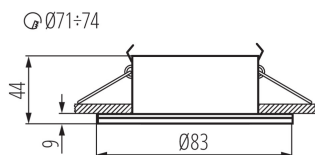

26303 QULES AC O-W

Stropní bodové svítidlo

5905339263032

IP
44/20

Vestavná bodová svítidla QULES, jsou jedny z nejoblíbenějších s vyšším krytím IP. Jsou ideální pro instalaci v koupelnách nebo jiných místech s vyšší vlhkostí.

PARAMETRY VÝROBKU:

Barva: bílá

Povinnost používání samostínících lamp: ano

Místo montáže: k zabudování do stropu

Místo použití: uvnitř i vně

Minimální vzdálenost od osvětlovaného objektu: 0,5m

Výrobek není určen k pokrytí termoizolačním materiálem: ano

Zdroj světla v balení: ne

Výška [mm]: 44

Průměr [mm]: 83

Montážní otvor [mm]: $\varnothing 71-74$

Jmenovité napětí [V]: 220-240 AC

Jmenovitá frekvence [Hz]: 50

Maximální výkon [W]: max 10

Třída ochrany před úrazem elektrickým proudem: II

Zdroj světla: PAR16

Patice: GU10

Rozsah okolních teplot, kterým může být výrobek vystaven [°C]: $-20 \div 35$

Materiál korpusu: hliníková slitina

Typ přípojky: šroubová svorkovnice

Regulace úhlu svítidla: chybějící

Stupeň krytí IP: 44/20

LOGISTICKÉ ÚDAJE:

Způsob balení: 50

Počet kusů v druhém balení: 1

Počet kusů v hromadném balení: 50

Čistá jednotková hmotnost [g]: 178

Gramáž [g]: 220

Délka jednotkového balení [cm]: 10.5

Šířka jednotkového balení [cm]: 5.5

Výška jednotkového balení [cm]: 10

Hmotnost kartonu [kg]: 11

Šířka kartonu [cm]: 31

Výška kartonu [cm]: 23

Délka kartonu [cm]: 55

Objem kartonu [m³]: 0.039215