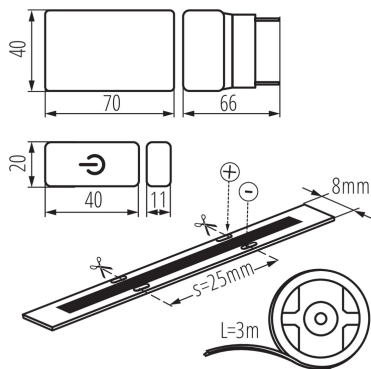

26327 COB SET 3m DIM-NW

Souprava LED

5905339263278

Kanlux COB SET je sada skládající se ze tří prvků: LED pásku o délce 3 m, napájení a vypínače s funkcí stmívače. Jedná se o sadu připravenou k použití, kterou lze snadno nainstalovat a připojit do zásuvky. Jedná se o pohodlné řešení, které Vám umožní přidat efektní osvětlení bez nutnosti bourání stěn pro další elektrickou instalaci.

PARAMETRY VÝROBKU:

Lampa je určena ke stmívání: ano
Místo použití: uvnitř
Minimální vzdálenost od osvětlovaného objektu: 0,1m
Možnost stmívání pouze prostřednictvím vnitřního elektronického systému: ano
Délka [mm]: 3000
Jmenovité napětí [V]: 220-240 AC
Jmenovitá frekvence [Hz]: 50
Jmenovitý výkon [W]: 3m=18
Třída ochrany před úrazem elektrickým proudem: II/III
Typ diody: LED COB
Světelný tok [lm]: 3m=1710
Barva světla: bílá
Jmenovitá životnost lampy [h]: 30000
Počet cyklů zap/vyp: ≥30000
Typ přípojky: kabel zakončený vidlicí
Vstupní napětí - PRI [V]: 220-240 AC
Výstupní napětí - SEC [V]: 12 DC
Stupeň krytí IP: 00
Možnost dělení LED pásků na segmenty [cm]: 2,5
Další informace: Zdroj světla (LS)
Obsah rtuti: ne

Příkon v pohotovostním režimu (P_{sb}): 0,5W

Výška světelného zdroje [mm]: 500

Šířka světelného zdroje [mm]: 8

Hloubka světelného zdroje [mm]: 2

Index podání barev: 90

Trichromatické souřadnice (x): 0,38

Trichromatické souřadnice (y): 0,38

Čistá jednotková hmotnost [g]: 162

Gramáž [g]: 304

Délka jednotkového balení [cm]: 20

Šířka jednotkového balení [cm]: 7

Výška jednotkového balení [cm]: 22.5

Hmotnost kartonu [kg]: 3.04

Šířka kartonu [cm]: 35