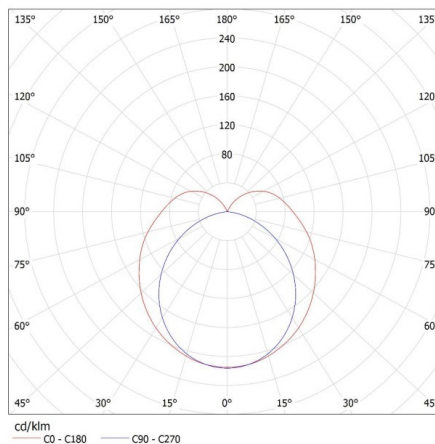

KANLUX S.A. (kat 26360) ALDO 4LED 1X60 + GLASSv4 / LDC (Polar)