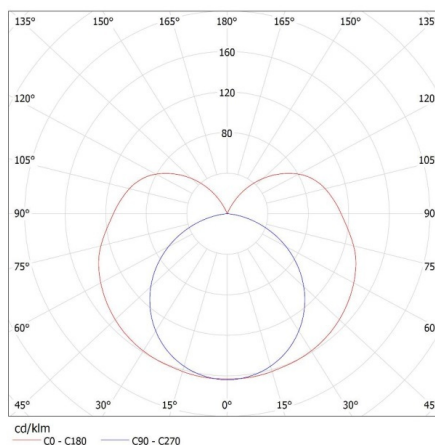

KANLUX S.A. (kat 26360) ALDO 4LED 1X60 + GLASSv3 / LDC (Polar)

KANLUX S.A. (kat 26360) ALDO 4LED 1X60 + GLASSV2 / Krzywa rozsyłu światła (biegunowo)