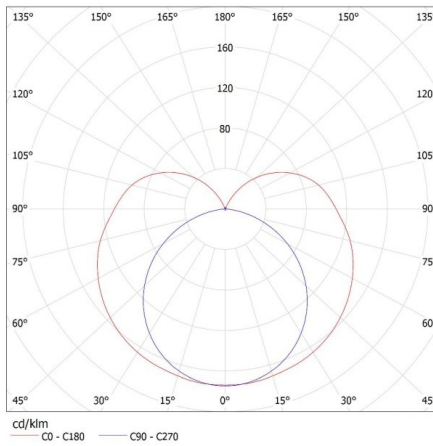

26360 ALDO 4LED 1X60

Lineární svítidlo pro LED trubice T8