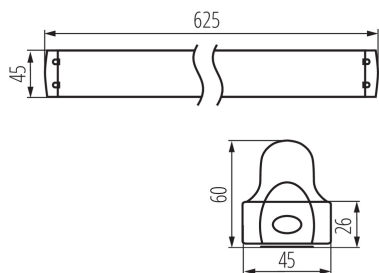

26360 ALDO 4LED 1X60

Lineární svítidlo pro LED trubice T8

5905339263605

Kanlux ALDO 4LED je rodina světel přizpůsobená zářivkám T8 LED. Jedná se o nástěnná a stropní svítidla charakterizovaná moderním, efektivním tvarem, který nenápadně zapadá do jakéhokoli vnitřního uspořádání.

PARAMETRY VÝROBKU:

Barva: bílá

Místo montáže: k usazení na strop

Místo použití: uvnitř

Minimální vzdálenost od osvětlovaného objektu: 0,5m

Zdroj světla v balení: ne

Napájení zářivek T8 LED: jednostranné

Délka [mm]: 625

Šířka [mm]: 45

Výška [mm]: 60.5

Jmenovité napětí [V]: 220-240 AC

Jmenovitá frekvence [Hz]: 50

Maximální výkon [W]: max 18

Třída ochrany před úrazem elektrickým proudem: I

Zdroj světla: T8 LED

Patice: G13

Rozsah okolních teplot, kterým může být výrobek vystaven [°C]: 5÷25

Materiál korpusu: kov, plast

Typ přípojky: šroubová svorkovnice

Rozsah průměrů používaných vodičů [mm²]: 0,5-2,5

Stupeň krytí IP: 20

LOGISTICKÉ ÚDAJE:

Měrná jednotka: kus

Způsob balení: 16

Počet kusů v druhém balení: 1

Počet kusů v hromadném balení: 16

Čistá jednotková hmotnost [g]: 290

Gramáž [g]: 360

Délka jednotkového balení [cm]: 62.5

Šířka jednotkového balení [cm]: 4.5

Výška jednotkového balení [cm]: 3

Hmotnost kartonu [kg]: 5.76

Šířka kartonu [cm]: 20.5

Výška kartonu [cm]: 13.5

Délka kartonu [cm]: 64

Objem kartonu [m³]: 0.017712