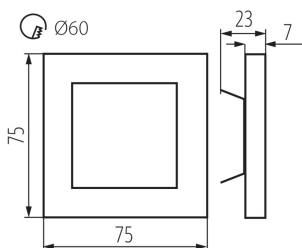

26538 APUS LED B-NW

Schodišťové LED svítidlo

5905339265388

APUS je moderní design spojený s atraktivním světelným efektem. Je to skvělý nápad pro osvětlení schodišť a chodeb nebo pro zvýraznění interiérového designu pokojů. Unikátní konstrukce svítidla zaručuje rovnoměrné rozptýlení světla. Verze AC je vybavena napájením 230 V, která se vejde do montážní krabice, a verze PIR je vybavena čidlem pohybu. Čidlo detekuje pohyb/zapíná osvětlení bez ohledu na okolní intenzitu světla.

PARAMETRY VÝROBKU:

K zabudování do zdi: ano

Barva: černá

Místo montáže: k zabudování do zdi

Místo použití: uvnitř

Minimální vzdálenost od osvětlovaného objektu: 0,1m

Možnost spolupráce se stmívačem: ne

Délka [mm]: 75

Šířka [mm]: 23

Výška [mm]: 75

Požadovaný průměr montážní krabičky [Ømm]: 60

Rozměry montážního otvoru [mm]: 60

Integrovaný LED zdroj světla: ano

Jmenovité napětí [V]: 12 DC

Maximální výkon [W]: 0.8

Třída ochrany před úrazem elektrickým proudem: III

Typ diody: LED SMD

Světelný tok [lm]: 14

Barva světla: bílá

Životnost [h]: 50000

Počet cyklů zap/vyp: ≥20000

Rozsah okolních teplot, kterým může být výrobek vystaven [°C]: 5÷25

Materiál korpusu: leštěná nerezová ocel, plast

Typ přípojky: volné konce kabelů

Délka vodiče [m]: 0.18

Doba nahřívání lampy [s]: ≤1

Doba zapálení lampy [s]: ≤0,5

Stupeň krytí IP: 20

PARAMETRY PRO LED A OLED SVĚTELNÉ ZDROJE:

Náhradní teplota chromatičnosti [K]: 4000

Stálost barev v násobcích MacAdamovy elipsy: ≤6

Index podání barev: 80