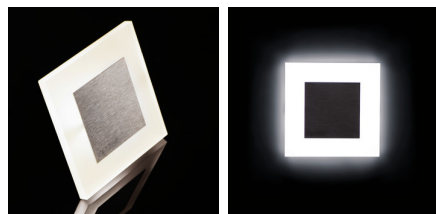

26538 APUS LED B-NW

Schodišťové LED svítidlo

5905339265388

APUS je moderní design spojený s atraktivním světelným efektem. Je to skvělý nápad pro osvětlení schodišť a chodeb nebo pro zvýraznění interiérového designu pokojů. Unikátní konstrukce svítidla zaručuje rovnoměrné rozptýlení světla. Verze AC je vybavena napájením 230 V, která se vejde do montážní krabice, a verze PIR je vybavena čidlem pohybu. Čidlo detekuje pohyb/zapíná osvětlení bez ohledu na okolní intenzitu světla.

PARAMETRY VÝROBKU:

K zabudování do zdi: ano

Barva: černá

Místo montáže: k zabudování do zdi

Místo použití: uvnitř

Minimální vzdálenost od osvětlovaného objektu: 0,1m

Možnost spolupráce se stmívačem: ne

Délka [mm]: 75

Šířka [mm]: 23

Výška [mm]: 75

Požadovaný průměr montážní krabičky [Ømm]: 60

Rozměry montážního otvoru [mm]: 60

Integrovaný LED zdroj světla: ano

Jmenovité napětí [V]: 12 DC

Maximální výkon [W]: 0.8

Třída ochrany před úrazem elektrickým proudem: III

Typ diody: LED SMD

Světelný tok [lm]: 14

Barva světla: bílá

Životnost [h]: 50000

Počet cyklů zap/vyp: ≥20000

Rozsah okolních teplot, kterým může být výrobek vystaven [°C]: 5÷25

Materiál korpusu: leštěná nerezová ocel, plast