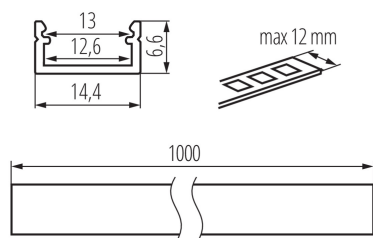

26544 PROFILO J

Hliníkový profil

5905339265449

Povrchový dekorativní osvětlovací profil

PARAMETRY VÝROBKU:

Barva: eloxovaný
Délka [mm]: 1000
Šířka [mm]: 14.4
Výška [mm]: 6.6
Materiál: hliníková slitina

LOGISTICKÉ ÚDAJE:

Měrná jednotka: sada
Způsob balení: 10
Počet kusů v druhém balení : 1
Počet kusů v hromadném balení: 10
Čistá jednotková hmotnost [g]: 640
Gramáž [g]: 822
Délka jednotkového balení [cm]: 106
Šířka jednotkového balení [cm]: 6.5
Výška jednotkového balení [cm]: 6.5
Hmotnost kartonu [kg]: 8.22
Šířka kartonu [cm]: 34
Výška kartonu [cm]: 14
Délka kartonu [cm]: 107.5
Objem kartonu [m³]: 0.05117