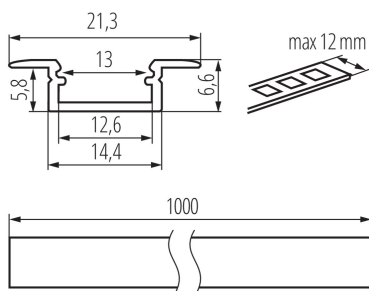

## 26550 PROFILO K-W

Hliníkový profil

5905339265500

Vestavný dekorativní osvětlovací profil

### PARAMETRY VÝROBKU:

**Barva:** bílá  
**Délka [mm]:** 1000  
**Šířka [mm]:** 21.3  
**Výška [mm]:** 6.6  
**Materiál:** hliníková slitina

### LOGISTICKÉ ÚDAJE:

**Měrná jednotka:** sada  
**Způsob balení:** 10  
**Počet kusů v druhém balení :** 1  
**Počet kusů v hromadném balení:** 10  
**Čistá jednotková hmotnost [g]:** 760  
**Gramáž [g]:** 950  
**Délka jednotkového balení [cm]:** 106  
**Šířka jednotkového balení [cm]:** 6.5  
**Výška jednotkového balení [cm]:** 6.5  
**Hmotnost kartonu [kg]:** 9.5  
**Šířka kartonu [cm]:** 34  
**Výška kartonu [cm]:** 14  
**Délka kartonu [cm]:** 107.5  
**Objem kartonu [m³]:** 0.05117