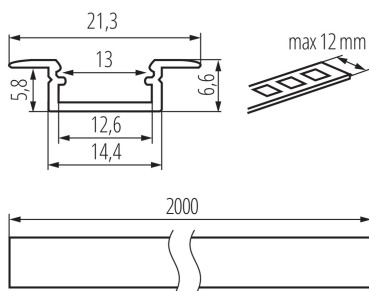

## 26551 PROFILO K-W 2m

Hliníkový profil

5905339265517

Vestavný dekorativní osvětlovací profil

### PARAMETRY VÝROBKU:

**Barva:** bílá  
**Délka [mm]:** 2000  
**Šířka [mm]:** 21.3  
**Výška [mm]:** 6.6  
**Materiál:** hliníková slitina

### LOGISTICKÉ ÚDAJE:

**Měrná jednotka:** sada  
**Způsob balení:** 10  
**Počet kusů v druhém balení :** 1  
**Počet kusů v hromadném balení:** 10  
**Čistá jednotková hmotnost [g]:** 1520  
**Gramáž [g]:** 1891  
**Délka jednotkového balení [cm]:** 205  
**Šířka jednotkového balení [cm]:** 6.5  
**Výška jednotkového balení [cm]:** 6.5  
**Hmotnost kartonu [kg]:** 18.91  
**Šířka kartonu [cm]:** 34  
**Výška kartonu [cm]:** 14  
**Délka kartonu [cm]:** 207  
**Objem kartonu [m³]:** 0.098532