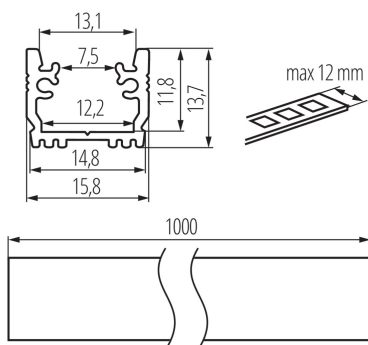

## 26558 PROFILO G

Hliníkový profil

5905339265586

Vestavný dekorativní osvětlovací profil do podlah

### PARAMETRY VÝROBKU:

**Barva:** eloxovaný  
**Délka [mm]:** 1000  
**Šířka [mm]:** 15.8  
**Výška [mm]:** 13.7  
**Materiál:** hliníková slitina

### LOGISTICKÉ ÚDAJE:

**Měrná jednotka:** sada  
**Způsob balení:** 10  
**Počet kusů v druhém balení :** 1  
**Počet kusů v hromadném balení:** 10  
**Čistá jednotková hmotnost [g]:** 1620  
**Gramáž [g]:** 1810  
**Délka jednotkového balení [cm]:** 106  
**Šířka jednotkového balení [cm]:** 6.5  
**Výška jednotkového balení [cm]:** 6.5  
**Hmotnost kartonu [kg]:** 18.1  
**Šířka kartonu [cm]:** 34  
**Výška kartonu [cm]:** 14  
**Délka kartonu [cm]:** 107.5  
**Objem kartonu [m<sup>3</sup>]:** 0.05117