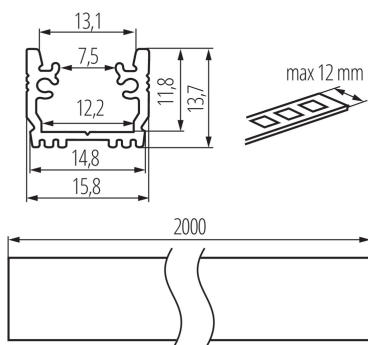

26559 PROFILO G 2m

Hliníkový profil

5905339265593

Vestavný dekorativní osvětlovací profil do podlah

PARAMETRY VÝROBKU:

Barva: eloxovaný
Délka [mm]: 2000
Šířka [mm]: 15.8
Výška [mm]: 13.7
Materiál: hliníková slitina

LOGISTICKÉ ÚDAJE:

Měrná jednotka: sada
Způsob balení: 10
Počet kusů v druhém balení : 1
Počet kusů v hromadném balení: 10
Čistá jednotková hmotnost [g]: 3240
Gramáž [g]: 1985
Délka jednotkového balení [cm]: 205
Šířka jednotkového balení [cm]: 6.5
Výška jednotkového balení [cm]: 6.5
Hmotnost kartonu [kg]: 19.85
Šířka kartonu [cm]: 34
Výška kartonu [cm]: 14
Délka kartonu [cm]: 207
Objem kartonu [m³]: 0.098532