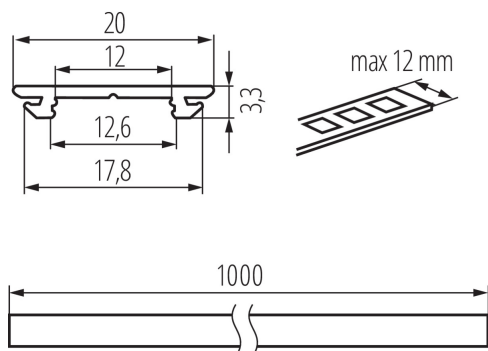

## 26560 PROFILO H

Hliníkový profil

5905339265609

Dekorativní osvětlovací profil s možností ohnutí ve dvou směrech jedné roviny

### PARAMETRY VÝROBKU:

**Barva:** eloxovaný  
**Délka [mm]:** 1000  
**Šířka [mm]:** 20  
**Výška [mm]:** 3.3  
**Materiál:** hliníková slitina

### LOGISTICKÉ ÚDAJE:

**Měrná jednotka:** sada  
**Způsob balení:** 10  
**Počet kusů v druhém balení :** 1  
**Počet kusů v hromadném balení:** 10  
**Čistá jednotková hmotnost [g]:** 730  
**Gramáž [g]:** 920  
**Délka jednotkového balení [cm]:** 106  
**Šířka jednotkového balení [cm]:** 6.5  
**Výška jednotkového balení [cm]:** 6.5  
**Hmotnost kartonu [kg]:** 9.2  
**Šířka kartonu [cm]:** 34  
**Výška kartonu [cm]:** 14  
**Délka kartonu [cm]:** 107.5  
**Objem kartonu [m<sup>3</sup>]:** 0.05117