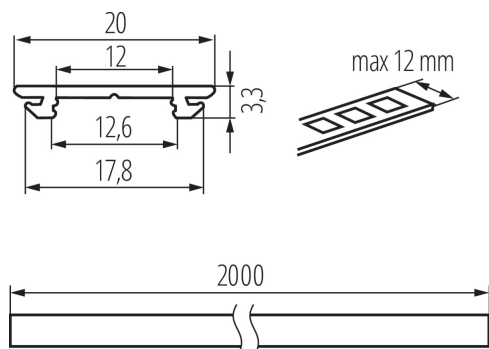

26561 PROFILO H 2m

Hliníkový profil

5905339265616

Dekorativní osvětlovací profil s možností ohnutí ve dvou směrech jedné roviny

PARAMETRY VÝROBKU:

Barva: eloxovaný
Délka [mm]: 2000
Šířka [mm]: 20
Výška [mm]: 3.3
Materiál: hliníková slitina

LOGISTICKÉ ÚDAJE:

Měrná jednotka: sada
Způsob balení: 10
Počet kusů v druhém balení : 1
Počet kusů v hromadném balení: 10
Čistá jednotková hmotnost [g]: 720
Gramáž [g]: 1010
Délka jednotkového balení [cm]: 205
Šířka jednotkového balení [cm]: 6.5
Výška jednotkového balení [cm]: 6.5
Hmotnost kartonu [kg]: 10.1
Šířka kartonu [cm]: 34
Výška kartonu [cm]: 14
Délka kartonu [cm]: 207
Objem kartonu [m³]: 0.098532