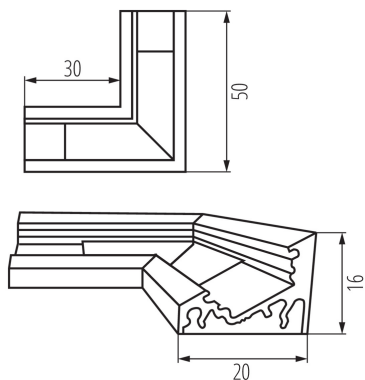

26562 CONNECT-L C

Konektor pro hliníkové profily

5905339265623

PARAMETRY VÝROBKU:

Barva: hliník

Materiál: hliníková slitina

LOGISTICKÉ ÚDAJE:

Způsob balení: 10

Počet kusů v druhém balení : 1

Počet kusů v hromadném balení: 10

Čistá jednotková hmotnost [g]: 26

Gramáž [g]: 31.4

Délka jednotkového balení [cm]: 10

Šířka jednotkového balení [cm]: 0.5

Výška jednotkového balení [cm]: 16.5

Hmotnost kartonu [kg]: 0.314

Šířka kartonu [cm]: 10.5

Výška kartonu [cm]: 7

Délka kartonu [cm]: 16

Objem kartonu [m³]: 0.001176