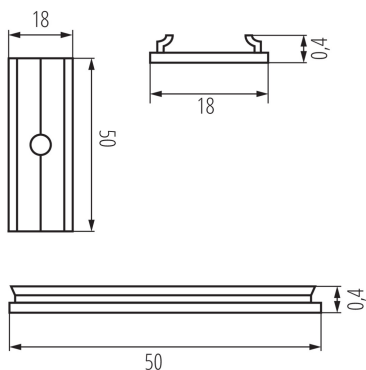

26563 CONNECT C/D/E/I

Konektor pro hliníkové profily

5905339265630

PARAMETRY VÝROBKU:

Barva: hliník

Materiál: hliníková slitina

LOGISTICKÉ ÚDAJE:

Způsob balení: 50

Počet kusů v druhém balení : 1

Počet kusů v hromadném balení: 50

Čistá jednotková hmotnost [g]: 4

Gramáž [g]: 5.88

Délka jednotkového balení [cm]: 10

Šířka jednotkového balení [cm]: 0.5

Výška jednotkového balení [cm]: 16.5

Hmotnost kartonu [kg]: 0.294

Šířka kartonu [cm]: 10.5

Výška kartonu [cm]: 7

Délka kartonu [cm]: 16

Objem kartonu [m³]: 0.001176