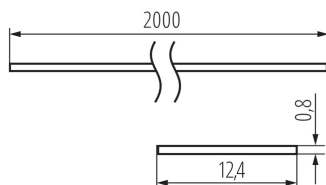

### PARAMETRY VÝROBKU:

**Barva:** matná  
**Délka [mm]:** 2000  
**Materiál:** plast  
**Materiál difuzoru:** plast

### LOGISTICKÉ ÚDAJE:

**Měrná jednotka:** sada  
**Způsob balení:** 10  
**Počet kusů v druhém balení :** 1  
**Počet kusů v hromadném balení:** 10  
**Čistá jednotková hmotnost [g]:** 180  
**Gramáž [g]:** 516  
**Délka jednotkového balení [cm]:** 205  
**Šířka jednotkového balení [cm]:** 6.5  
**Výška jednotkového balení [cm]:** 6.5  
**Hmotnost kartonu [kg]:** 5.16  
**Šířka kartonu [cm]:** 34  
**Výška kartonu [cm]:** 14  
**Délka kartonu [cm]:** 207  
**Objem kartonu [m<sup>3</sup>]:** 0.098532