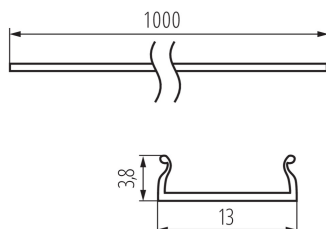

26576 SHADE CK C/D/E/I-FR

Difuzor k hliníkovým profilům

5905339265760

PARAMETRY VÝROBKU:

Barva: transparentní
Délka [mm]: 1000
Materiál: plast
Materiál difuzoru: plast

LOGISTICKÉ ÚDAJE:

Měrná jednotka: sada
Způsob balení: 10
Počet kusů v druhém balení : 1
Počet kusů v hromadném balení: 10
Čistá jednotková hmotnost [g]: 160
Gramáž [g]: 342
Délka jednotkového balení [cm]: 106
Šířka jednotkového balení [cm]: 6.5
Výška jednotkového balení [cm]: 6.5
Hmotnost kartonu [kg]: 3.42
Šířka kartonu [cm]: 34
Výška kartonu [cm]: 14
Délka kartonu [cm]: 107.5
Objem kartonu [m³]: 0.05117