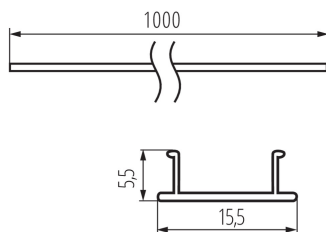

26580 SHADE CK G

Difuzor k hliníkovým profilům

5905339265807

PARAMETRY VÝROBKU:

Barva: bílá

Délka [mm]: 1000

Materiál: plast

Materiál difuzoru: plast

LOGISTICKÉ ÚDAJE:

Měrná jednotka: sada

Způsob balení: 10

Počet kusů v druhém balení : 1

Počet kusů v hromadném balení: 10

Čistá jednotková hmotnost [g]: 530

Gramáž [g]: 716

Délka jednotkového balení [cm]: 106

Šířka jednotkového balení [cm]: 6.5

Výška jednotkového balení [cm]: 6.5

Hmotnost kartonu [kg]: 7.16

Šířka kartonu [cm]: 34

Výška kartonu [cm]: 14

Délka kartonu [cm]: 107.5

Objem kartonu [m³]: 0.05117