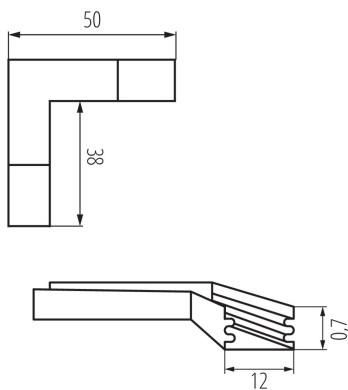

26604 CONNECT-L B

Konektor pro hliníkové profily

5905339266040

PARAMETRY VÝROBKU:

Barva: hliník

Materiál: hliníková slitina

LOGISTICKÉ ÚDAJE:

Způsob balení: 10

Počet kusů v druhém balení : 1

Počet kusů v hromadném balení: 10

Čistá jednotková hmotnost [g]: 12

Gramáž [g]: 20.6

Délka jednotkového balení [cm]: 10

Šířka jednotkového balení [cm]: 0.5

Výška jednotkového balení [cm]: 16.5

Hmotnost kartonu [kg]: 0.206

Šířka kartonu [cm]: 10.5

Výška kartonu [cm]: 7

Délka kartonu [cm]: 16

Objem kartonu [m³]: 0.001176