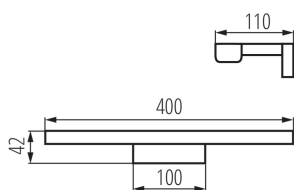

26686 ASTEN IP44 8W-NW-W

Nástěnné LED svítidlo

5905339266866

IP
44

Kanlux ASTEN LED je lineární nástěnné svítidlo pro použití v místech se zvýšenou vlhkostí (IP44). Můžeme jej bez obav umístit nad zrcadlem v koupelně. Svítidlo má integrované světelné zdroje LED SMD s životností až 25 000 h.

TYP SVĚTELNÉHO ZDROJE:

Použitý typ světelného zdroje: LED
Nesměrový nebo směrový: NDLS
Síťový nebo nesíťový: NMLS
Propojený světelný zdroj (CLS): ne
Barevně laditelný světelný zdroj: ne
Světelný zdroj s vysokým jasem: ne
Clona proti oslnění: ne
Stmívatelný: ne

PARAMETRY VÝROBKU:

Barva: bílá
Místo montáže: k usazení na zeď
Místo použití: uvnitř
Minimální vzdálenost od osvětlovaného objektu: 0,1m
Možnost spolupráce se stmívačem: ne
Směr svícení svítidla: dolů
Délka [mm]: 400
Šířka [mm]: 110
Výška [mm]: 42
Obsah rtuti: ne
Integrovaný LED zdroj světla: ano
Jmenovité napětí [V]: 220-240 AC
Jmenovitá frekvence [Hz]: 50
Maximální výkon [W]: 8
Třída ochrany před úrazem elektrickým proudem: II
Materiál difuzoru: plast
Typ diody: LED SMD
Typ diody: LED SMD
Modul LED: W400C40-66V-44-2835-SS
Světelný tok [lm]: 690
Barva světla: bílá
Životnost [h]: 25000
Počet cyklů zap/vyp: ≥15000
Úhel svícení [°]: X120/Y105
Rozsah okolních teplot, kterým může být výrobek vystaven [°C]: 5÷30
Materiál korpusu: hliníková slitina
Typ přípojky: šroubová svorkovnice
Rozsah průměrů používaných vodičů [mm²]: 0,75÷1,5