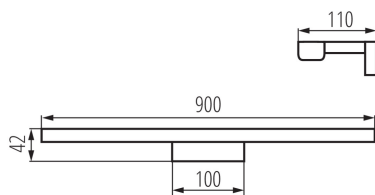

26688 ASTEN IP44 15W-NW-W

Nástěnné LED svítidlo

5905339266880

IP
44

Kanlux ASTEN LED je lineární nástěnné svítidlo pro použití v místech se zvýšenou vlhkostí (IP44). Můžeme jej bez obav umístit nad zrcadlem v koupelně. Svítidlo má integrované světelné zdroje LED SMD s životností až 25 000 h.

TYP SVĚTELNÉHO ZDROJE:

Použitý typ světelného zdroje: LED

Nesměrový nebo směrový: NDLS

Síťový nebo nesíťový: NMLS

Propojený světelný zdroj (CLS): ne

Barevně laditelný světelný zdroj: ne

Světelný zdroj s vysokým jasem: ne

Clona proti oslnění: ne

Stmívatelný: ne

PARAMETRY VÝROBKU:

Barva: bílá

Místo montáže: k usazení na zeď

Místo použití: uvnitř

Minimální vzdálenost od osvětlovaného objektu: 0,1m

Možnost spolupráce se stmívačem: ne

Směr svícení svítidla: dolů

Délka [mm]: 900

Šířka [mm]: 110

Výška [mm]: 42

Obsah rtuti: ne

Integrovaný LED zdroj světla: ano

Jmenovité napětí [V]: 220-240 AC

Jmenovitá frekvence [Hz]: 50

Maximální výkon [W]: 15

Třída ochrany před úrazem elektrickým proudem: II

Materiál difuzoru: plast

Typ diody: LED SMD

Typ diody: LED SMD

Modul LED: W900C40-75V-100-2835-SS

Světelný tok [lm]: 1450

Barva světla: bílá

Životnost [h]: 25000

Počet cyklů zap/vyp: ≥ 15000

Úhel svícení [°]: X120/Y105

Rozsah okolních teplot, kterým může být výrobek vystaven [°C]: 5÷30

Materiál korpusu: hliníková slitina

Typ přípojky: šroubová svorkovnice

Rozsah průměrů používaných vodičů [mm²]: 0,75÷1,5