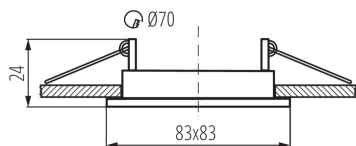

26732 ALOR DTL-B

Ozdobný prsten-komponent svítidla

5905339267320

Kanlux ALOR je rodina bodovek v nejpůvodnějších barvách; černé a bílé, s matným povrchem. Součástí bodovky není patice. Můžeme si vybrat patici GU10 nebo GX5,3, což nám umožní použít světelné zdroje přizpůsobené připravené instalaci.

PARAMETRY VÝROBKU:

Barva: černá matná

Povinnost používání samostínících lamp: ano

Místo montáže: k zabudování do stropu

Místo použití: uvnitř

Minimální vzdálenost od osvětlovaného objektu: 0,5m

dekorativní prsten bez keramické patice: ano

Výrobek není určen k pokrytí termoizolačním materiálem: ano

Zdroj světla v balení: ne

Délka [mm]: 83

Šířka [mm]: 83

Výška [mm]: 24

Montážní otvor [mm]: Ø70

Jmenovité napětí [V]: 12 AC; 12 DC; 220-240 AC

Maximální výkon [W]: max 10

Třída ochrany před úrazem elektrickým proudem: II/III

Zdroj světla: MR16/PAR16

Patice: GX5,3/GU10

Rozsah okolních teplot, kterým může být výrobek vystaven

[°C]: 5÷25

Materiál korpusu: ocel

Regulace úhlu svítidla: v jedné ose

Regulace úhlu svítidla [°]: 30

Stupeň krytí IP: 20

LOGISTICKÉ ÚDAJE:

Měrná jednotka: kus

Způsob balení: 50

Počet kusů v druhém balení: 1

Počet kusů v hromadném balení: 50

Čistá jednotková hmotnost [g]: 74

Gramáž [g]: 99.4

Délka jednotkového balení [cm]: 11

Šířka jednotkového balení [cm]: 3.5

Výška jednotkového balení [cm]: 8.5

Hmotnost kartonu [kg]: 4.97

Šířka kartonu [cm]: 20

Výška kartonu [cm]: 23.5