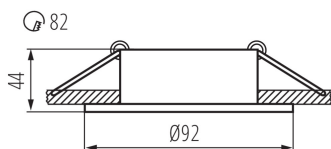

26736 IVRI DTO-W

Ozdobný prsten-komponent svítidla

5905339267368

Řada IVRI je z hliníku. Je výrazná díky svému tvaru a také možností regulace směru svícení v rozsahu 30°.

PARAMETRY VÝROBKU:

Barva: bílá

Povinnost používání samostínících lamp: ano

Místo montáže: k zabudování do stropu

Místo použití: uvnitř

Minimální vzdálenost od osvětlovaného objektu: 0,5m

dekorativní prsten bez keramické patice: ano

Výrobek není určen k pokrytí termoizolačním

materiálem: ano

Zdroj světla v balení: ne

Výška [mm]: 44

Průměr [mm]: 92

Montážní otvor [mm]: Ø83

Jmenovité napětí [V]: 12 AC; 12 DC; 220-240 AC

Maximální výkon [W]: max 10

Třída ochrany před úrazem elektrickým proudem: II/III