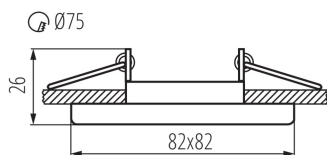

26752 NESTA DTL-C/M

Ozdobný prsten-komponent svítidla

5905339267528

Bodová svítidla NESTA jsou dostupná ve verzi výklopná nebo pevná. Jsou určena pro vestavnou montáž do stropu a velmi dobře se hodí jako pomocné osvětlení v domácnostech, kavárnách, restauracích, všude tam, kde chceme zvýraznit zajímavé prvky místnosti. Sestavením do skupin, umožní těmto svítidlům úspěšně plnit funkci hlavního osvětlení.

PARAMETRY VÝROBKU:

Barva: matný chrom
Povinnost používání samostínících lamp: ano
Místo montáže: k zabudování do stropu
Místo použití: uvnitř
Minimální vzdálenost od osvětlovaného objektu: 0,5m
dekorativní prsten bez keramické patice: ano
Výrobek není určen k pokrytí termoizolačním materiálem: ano
Zdroj světla v balení: ne
Délka [mm]: 82
Šířka [mm]: 82
Výška [mm]: 26
Montážní otvor [mm]: Ø75
Jmenovité napětí [V]: 12 AC; 12 DC; 220-240 AC
Maximální výkon [W]: max 10
Třída ochrany před úrazem elektrickým proudem: II/III
Zdroj světla: MR16/PAR16
Patice: Gx5,3/GU10
Rozsah okolních teplot, kterým může být výrobek vystaven [°C]: 5÷25
Materiál korpusu: hliníková slitina
Regulace úhlu svítidla: v jedné ose
Regulace úhlu svítidla [°]: 30
Stupeň krytí IP: 20

LOGISTICKÉ ÚDAJE:

Způsob balení: 50
Počet kusů v druhém balení : 1
Počet kusů v hromadném balení: 50
Čistá jednotková hmotnost [g]: 74
Gramáž [g]: 108.4
Délka jednotkového balení [cm]: 10.5
Šířka jednotkového balení [cm]: 4.5
Výška jednotkového balení [cm]: 8.5
Hmotnost kartonu [kg]: 5.42
Šířka kartonu [cm]: 24
Výška kartonu [cm]: 20

26752 NESTA DTL-C/M

Ozdobný prsten-komponent svítidla

Délka kartonu [cm]: 55

Objem kartonu [m³]: 0.0264

DALŠÍ INFORMACE:

- Dekorativní kroužek bez patice