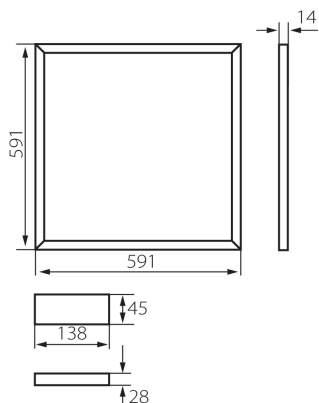

26770 AVAR 6060 40W-NW

Rámeček LED