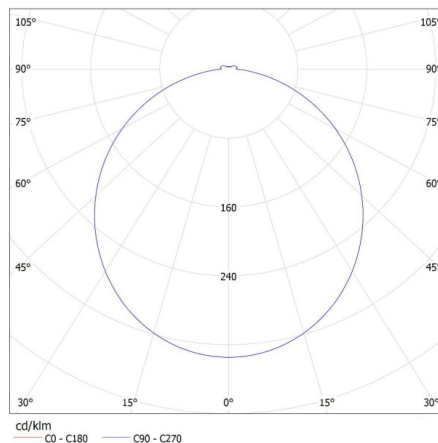

26770 AVAR 6060 40W-NW

Rámeček LED

KANLUX S.A. (kat 26770) AVAR 6060 40W-NW / Krzywa rozsyłu światła
(biegunowo)

PŘÍSLUŠENSTVÍ:

28512 AVAR DALI SET 40W

Sada obsahující příslušenství a napájecí zdroj umožňující komunikace v souladu s protokolem DALI (28512).