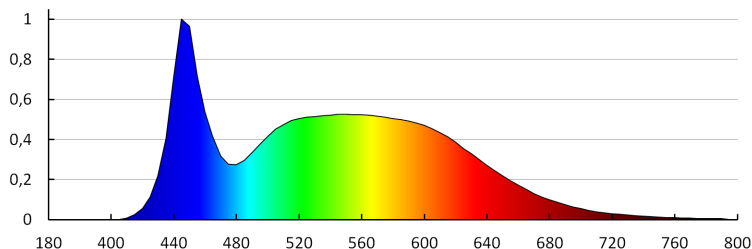

DALŠÍ INFORMACE:

- panel BRAVO LED 40W je určen pro montáž do podhledového stropu 600x600mm