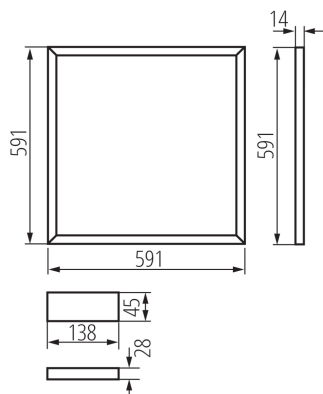

26771 AVAR 6060 40W-CW

Rámeček LED