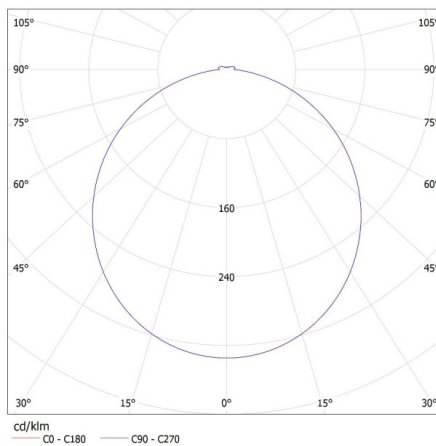

26771 AVAR 6060 40W-CW

Rámeček LED

KANLUX S.A. (kat 26771) AVAR 6060 40W-CW / LDC (Polar)

PŘÍSLUŠENSTVÍ:

28512 AVAR DALI SET 40W

Sada obsahující příslušenství a napájecí zdroj umožňující komunikace v souladu s protokolem DALI (28512).