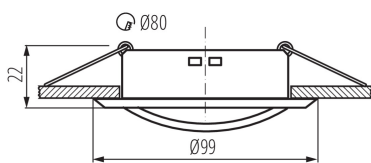

26796 ALOR DTO-B

Ozdobný prsten-komponent svítidla

5905339267962

Kanlux ALOR je rodina bodovek v nejpoblárnějších barvách; černé a bílé, s matným povrchem. Součástí bodovky není patice. Můžeme si vybrat patici GU10 nebo GX5,3, což nám umožní použít světelné zdroje přizpůsobené připravené instalaci.

PARAMETRY VÝROBKU:

Barva: černá matná

Povinnost používání samostínících lamp: ano

Místo montáže: k zabudování do stropu

Místo použití: uvnitř

Minimální vzdálenost od osvětlovaného objektu: 0,5m

dekorativní prsten bez keramické patice: ano

Výrobek není určen k pokrytí termoizolačním materiálem: ano

Zdroj světla v balení: ne

Výška [mm]: 22

Průměr [mm]: 99

Montážní otvor [mm]: Ø80

Jmenovité napětí [V]: 12 AC; 12 DC; 220-240 AC

Maximální výkon [W]: max 10

Třída ochrany před úrazem elektrickým proudem: II/III

Zdroj světla: MR16/PAR16

Patice: Gx5,3/GU10

Rozsah okolních teplot, kterým může být výrobek vystaven

[°C]: 5÷25

Materiál korpusu: ocel

Regulace úhlu svítidla: v jedné ose

Regulace úhlu svítidla [°]: 30

Stupeň krytí IP: 20

LOGISTICKÉ ÚDAJE:

Měrná jednotka: kus

Způsob balení: 50

Počet kusů v druhém balení: 1

Počet kusů v hromadném balení: 50

Čistá jednotková hmotnost [g]: 70

Gramáž [g]: 108

Délka jednotkového balení [cm]: 10.5

Šířka jednotkového balení [cm]: 3.5

Výška jednotkového balení [cm]: 10.5

Hmotnost kartonu [kg]: 5.4

Šířka kartonu [cm]: 21

Výška kartonu [cm]: 22

Délka kartonu [cm]: 52.5