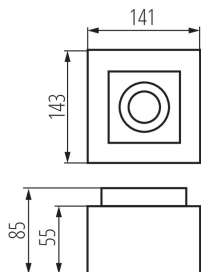

26830 STOBI DLP 50-B

Stropní bodové svítidlo