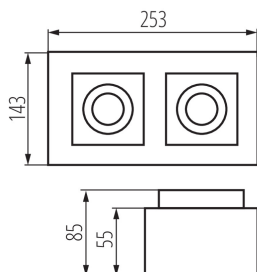

26833 STOBI DLP 250-W

Stropní bodové svítidlo

5905339268334

MODERN
design

HIGH
quality
finish

Kanlux STOBI je řada stropních svítidel s výměnným zdrojem světla. Jsou vyrobeny z hliníku s možností plné regulace úhlu dopadu světla. Díky kvalitnímu provedení (matný, pískovaný povrch) a jednoduchému designu jsou svítidla ideální pro vybavení bytových domů, kanceláří a apartmánů.

PARAMETRY VÝROBKU:

Barva: bílá

Místo montáže: k usazení na strop

Místo použití: uvnitř

Minimální vzdálenost od osvětlovaného objektu: 0,5m

Výrobek není určen k pokrytí termoizolačním materiálem: ano

Zdroj světla v balení: ne

Délka [mm]: 253

Šířka [mm]: 143

Výška [mm]: 85

Jmenovité napětí [V]: 220-240 AC

Jmenovitá frekvence [Hz]: 50

Maximální výkon [W]: 2 x max 10

Třída ochrany před úrazem elektrickým proudem: I

Zdroj světla: PAR16

Patice: GU10

Rozsah okolních teplot, kterým může být výrobek vystaven [°C]: 5÷25

Materiál korpusu: hliníková slitina

Typ přípojky: šroubová svorkovnice

Rozsah průměrů používaných vodičů [mm²]: 1÷2,5

Regulace úhlu svítidla: ve dvou osách

Regulace úhlu svítidla [°]: 65/45

Stupeň krytí IP: 20

LOGISTICKÉ ÚDAJE:

Způsob balení: 10

Počet kusů v druhém balení: 1

Počet kusů v hromadném balení: 10

Čistá jednotková hmotnost [g]: 940

Gramáž [g]: 1096

Délka jednotkového balení [cm]: 26

Šířka jednotkového balení [cm]: 15

Výška jednotkového balení [cm]: 9.5

Hmotnost kartonu [kg]: 10.96

Šířka kartonu [cm]: 27.5

Výška kartonu [cm]: 32

Délka kartonu [cm]: 50