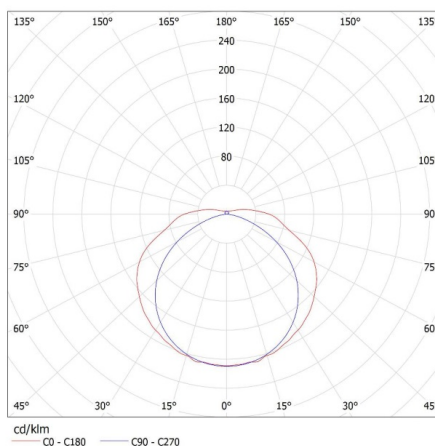

KANLUX S.A. (kat 26961) MEBA 4LED 2X120 PS + GLASSv3 / LDC (Polar)

KANLUX S.A. (kat 26961) MEBA 4LED 2X120 PS + GLASSv2 / LDC (Polar)