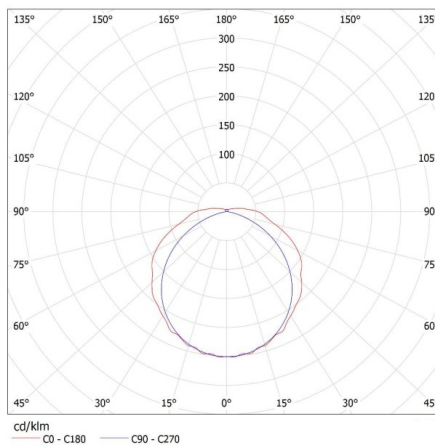

KANLUX S.A. (kat 26961) MEBA 4LED 2X120 PS + GLASSv4 / LDC (Polar)