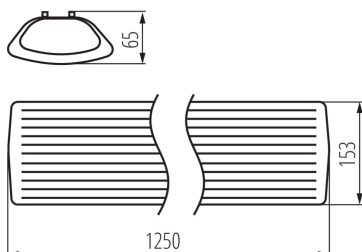

26961 MEBA 4LED 2X120 PS

Lineární svítidlo pro LED trubice T8

5905339269614

Kanlux MEBA 4LED je ledková verze lineárního svítidla Kanlux MEBA. Použité trubice T8 zaručují ekonomičtější a delší provoz, což se pozitivně promítá do jejich pohodlí při použití v kosmetických salonech, kadeřnictvích a kancelářských místnostech.

PARAMETRY VÝROBKU:

Barva: bílá

Místo montáže: k usazení na strop

Místo použití: uvnitř

Minimální vzdálenost od osvětlovaného objektu: 0,5m

Zdroj světla v balení: ne

Napájení zářivek T8 LED: jednostranné

Délka [mm]: 1250

Šířka [mm]: 153

Výška [mm]: 65

Jmenovité napětí [V]: 220-240 AC

Jmenovitá frekvence [Hz]: 50

Maximální výkon [W]: 2 x max 36

Třída ochrany před úrazem elektrickým proudem: I

Materiál difuzoru: PS

Zdroj světla: T8 LED

Patice: G13

Rozsah okolních teplot, kterým může být výrobek vystaven [°C]: 5÷25

Materiál korpusu: plast, ocel

Typ přípojky: šroubová svorkovnice

Rozsah průměrů používaných vodičů [mm²]: 1-2,5

Stupeň krytí IP: 20

LOGISTICKÉ ÚDAJE:

Způsob balení: 8

Počet kusů v druhém balení: 1

Počet kusů v hromadném balení: 8

Čistá jednotková hmotnost [g]: 1200

Gramáž [g]: 1620

Délka jednotkového balení [cm]: 127

Šířka jednotkového balení [cm]: 15.5

Výška jednotkového balení [cm]: 7

Hmotnost kartonu [kg]: 12.96

Šířka kartonu [cm]: 29.5

Výška kartonu [cm]: 32.5

Délka kartonu [cm]: 128

Objem kartonu [m³]: 0.12272