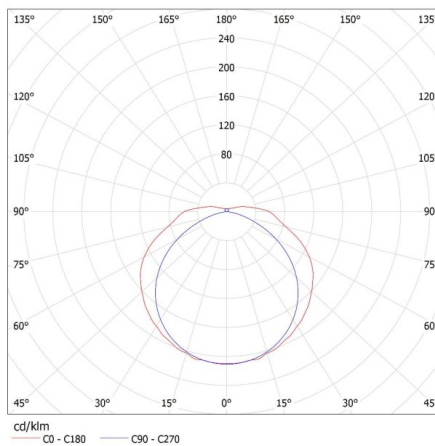

26961 MEBA 4LED 2X120 PS

Lineární svítidlo pro LED trubice T8