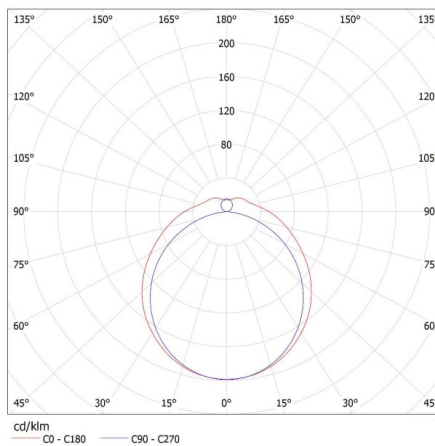

KANLUX S.A. (kat 26964) MEBA 4LED 2X120 OP PS + GLASSv4 / LDC (Polar)