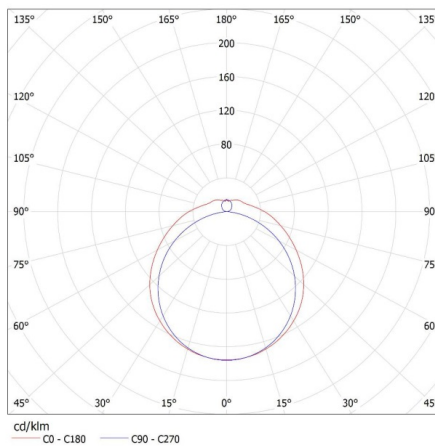

26964 MEBA 4LED 2X120 OP PS

Lineární svítidlo pro LED trubice T8