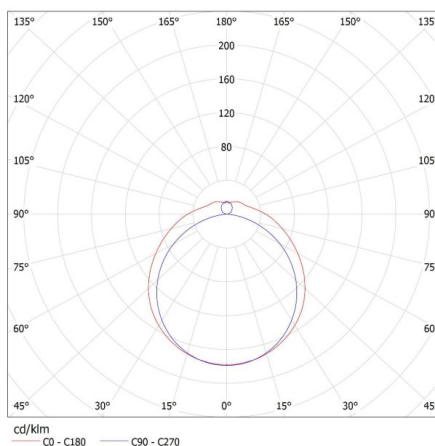

KANLUX S.A. (kat 26964) MEBA 4LED 2X120 OP PS + GLASSv3 / LDC (Polar)

KANLUX S.A. (kat 26964) MEBA 4LED 2X120 OP PS + GLASSv2 / LDC (Polar)