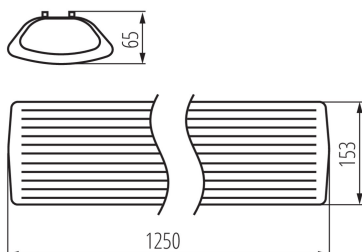

## 26964 MEBA 4LED 2X120 OP PS

Lineární svítidlo pro LED trubice T8

5905339269645

Kanlux MEBA 4LED je ledková verze lineárního svítidla Kanlux MEBA. Použité trubice T8 zaručují ekonomičtější a delší provoz, což se pozitivně promítá do jejich pohodlí při použití v kosmetických salonech, kadeřnictvích a kancelářských místnostech.

### PARAMETRY VÝROBKU:

**Barva:** bílá

**Místo montáže:** k usazení na strop

**Místo použití:** uvnitř

**Minimální vzdálenost od osvětlovaného objektu:** 0,5m

**Zdroj světla v balení:** ne

**Napájení zářivek T8 LED:** jednostranné

**Délka [mm]:** 1250

**Šířka [mm]:** 153

**Výška [mm]:** 65

**Jmenovité napětí [V]:** 220-240 AC

**Jmenovitá frekvence [Hz]:** 50

**Maximální výkon [W]:** 2 x max 36

**Třída ochrany před úrazem elektrickým proudem:** I

**Rozsah průměrů používaných vodičů [mm²]:** 1-2,5

**Stupeň krytí IP:** 20