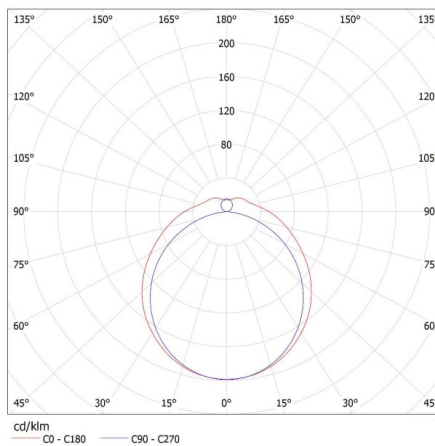

KANLUX S.A. (kat 26965) MEBA 4LED 2X150 OP PS + GLASSv4 / LDC (Polar)