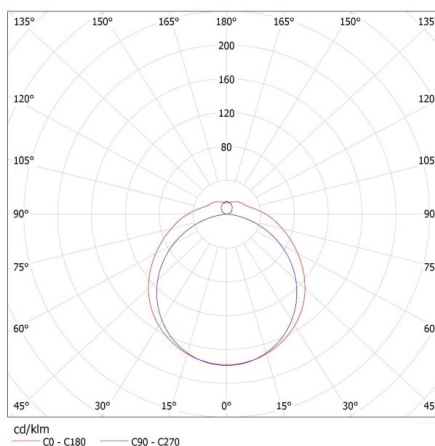

KANLUX S.A. (kat 26965) MEBA 4LED 2X150 OP PS + GLASSv3 / LDC (Polar)

KANLUX S.A. (kat 26965) MEBA 4LED 2X150 OP PS + GLASSv2 / LDC (Polar)