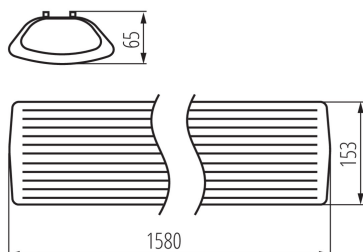

26965 MEBA 4LED 2X150 OP PS

Lineární svítidlo pro LED trubice T8

5905339269652

Kanlux MEBA 4LED je ledková verze lineárního svítidla Kanlux MEBA. Použité trubice T8 zaručují ekonomičtější a delší provoz, což se pozitivně promítá do jejich pohodlí při použití v kosmetických salonech, kadeřnictvích a kancelářských místnostech.

PARAMETRY VÝROBKU:

Barva: bílá

Místo montáže: k usazení na strop

Místo použití: uvnitř

Minimální vzdálenost od osvětlovaného objektu: 0,5m

Zdroj světla v balení: ne

Napájení zářivek T8 LED: jednostranné

Délka [mm]: 1580

Šířka [mm]: 153

Výška [mm]: 65

Jmenovité napětí [V]: 220-240 AC

Jmenovitá frekvence [Hz]: 50

Maximální výkon [W]: 2 x max 58

Třída ochrany před úrazem elektrickým proudem: I

Materiál difuzoru: PS

Zdroj světla: T8 LED

Patice: G13

Rozsah okolních teplot, kterým může být výrobek vystaven [°C]: 5÷25

Materiál korpusu: plast, ocel

Typ přípojky: šroubová svorkovnice

Rozsah průměrů používaných vodičů [mm²]: 1-2,5

Stupeň krytí IP: 20

LOGISTICKÉ ÚDAJE:

Způsob balení: 8

Počet kusů v druhém balení: 1

Počet kusů v hromadném balení: 8

Čistá jednotková hmotnost [g]: 1544

Gramáž [g]: 2051.67

Délka jednotkového balení [cm]: 157

Šířka jednotkového balení [cm]: 15.5

Výška jednotkového balení [cm]: 7

Hmotnost kartonu [kg]: 16.41336

Šířka kartonu [cm]: 29.5

Výška kartonu [cm]: 32.5

Délka kartonu [cm]: 158

Objem kartonu [m³]: 0.151483