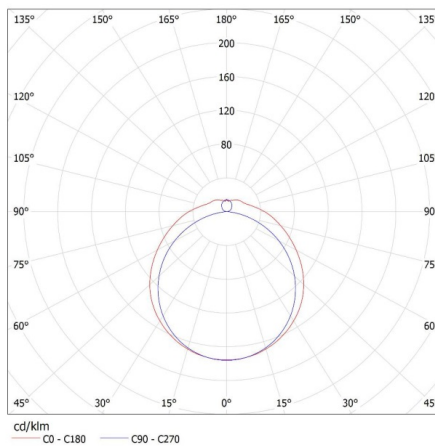

26965 MEBA 4LED 2X150 OP PS

Lineární svítidlo pro LED trubice T8