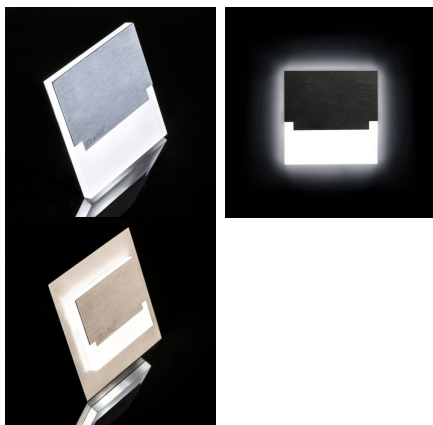

27087 SABIK LED P68 B-WW CZ

Schodišťové LED svítidlo

5905339270870

Kanlux SABIK je moderní design spojený s atraktivním světelným efektem. Je to skvělý nápad pro osvětlení schodišť a chodeb nebo pro zvýraznění interiérového designu pokojů. Unikátní konstrukce svítidla zaručuje rovnoměrné rozptýlení světla. Verze AC je vybavena napájením 230 V, které se vejde do montážní krabice, a verze PIR je vybavena čidlem pohybu. Čidlo detekuje pohyb/zapíná osvětlení bez ohledu na okolní intenzitu světla.

PARAMETRY VÝROBKU:

K zabudování do zdi: ano

Barva: černá

Místo montáže: k zabudování do zdi

Místo použití: uvnitř

Minimální vzdálenost od osvětlovaného objektu: 0,1m

Možnost spolupráce se stmívačem: ne

Délka [mm]: 75

Šířka [mm]: 23

Výška [mm]: 75

Požadovaný průměr montážní krabičky [Ømm]: 68

Rozměry montážního otvoru [mm]: 68

Integrovaný LED zdroj světla: ano

Jmenovité napětí [V]: 12 DC

Maximální výkon [W]: 0.8

Třída ochrany před úrazem elektrickým proudem: III

Typ diody: LED SMD

Světelný tok [lm]: 13

Barva světla: teplá bílá

Životnost [h]: 50000

Počet cyklů zap/vyp: ≥20000

Rozsah okolních teplot, kterým může být výrobek vystaven [°C]: 5÷25

Materiál korpusu: leštěná nerezová ocel, plast