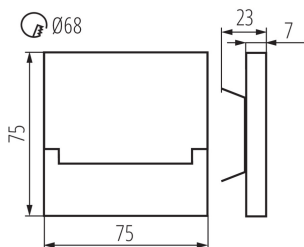

27087 SABIK LED P68 B-WW CZ

Schodišťové LED svítidlo