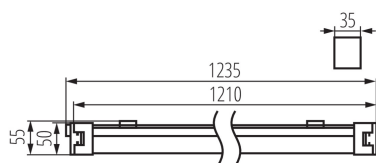

## 27115 TP SLIM LED 40W-NW

Lineární LED svítidlo

5905339271150

up to

110 lm/W

Kanlux TP SLIM LED je malé hermetické svítidlo, které lze namontovat na povrch nebo zavěsit. Snadná montáž díky nastavitelným držákům a rychlospojkám. Díky třídě krytí IP65 a odolnosti proti nárazu IK 08 můžeme svítidlo používat na takových místech, jako jsou: průmyslové místnosti, sklady, parkovací místa a garáže.

### PARAMETRY VÝROBKU:

**Barva:** bílá

**Místo montáže:** k usazení na strop, k usazení na zeď

**Místo použití:** uvnitř i vně

**Minimální vzdálenost od osvětlovaného objektu:** 0,5m

**Možnost spolupráce se stmívačem:** ne

**Délka [mm]:** 1235

**Šířka [mm]:** 35

**Výška [mm]:** 55

**Integrovaný LED zdroj světla:** ano

**Jmenovité napětí [V]:** 220-240 AC

**Jmenovitá frekvence [Hz]:** 50

**Maximální výkon [W]:** 40

**Třída ochrany před úrazem elektrickým proudem:** II

**Výška jednotkového balení [cm]:** 4

**Hmotnost kartonu [kg]:** 7.97004

**Šířka kartonu [cm]:** 17

**Výška kartonu [cm]:** 18.5

**Délka kartonu [cm]:** 130

**Objem kartonu [m<sup>3</sup>]:** 0.040885

KANLUX S.A. (kat 27115) TP SLIM LED 40W-NW / LDC (Polar)