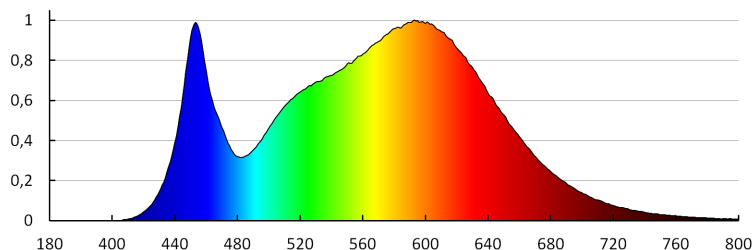

LOGISTICKÉ ÚDAJE:

Způsob balení: 12

Počet kusů v hromadném balení: 12

Čistá jednotková hmotnost [g]: 560

Gramáž [g]: 664.17

Délka jednotkového balení [cm]: 127.5

Šířka jednotkového balení [cm]: 5.5

Výška jednotkového balení [cm]: 4

Hmotnost kartonu [kg]: 7.97004

Šířka kartonu [cm]: 17

Výška kartonu [cm]: 18.5

Délka kartonu [cm]: 130

Objem kartonu [m³]: 0.040885

KANLUX S.A. (kat 27115) TP SLIM LED 40W-NW / LDC (Polar)