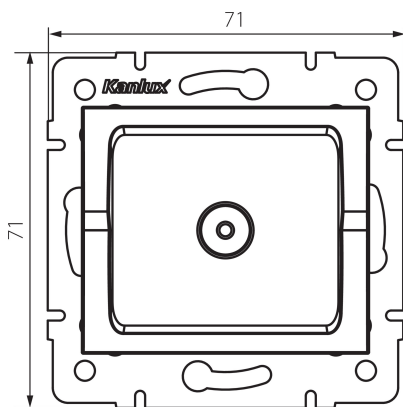

27126 LOGI 02-1301-002 bi

Anténní zásuvka typu F

5905339271266

PARAMETRY VÝROBKU:

Barva: bílá

Místo montáže: k zabudování do zdi

Šířka [mm]: 69

Výška [mm]: 64

Průměr montážní krabice: 60

Plast: ABS

LOGISTICKÉ ÚDAJE:

Měrná jednotka: kus

Způsob balení: 10

Počet kusů v druhém balení : 10

Počet kusů v hromadném balení: 120

Čistá jednotková hmotnost [g]: 56

Gramáž [g]: 67.08

Hmotnost kusu brutto [g] : 63.5

Délka jednotkového balení [cm]: 11.5

Šířka jednotkového balení [cm]: 4

Výška jednotkového balení [cm]: 14

Hmotnost kartonu [kg]: 8.0496

Šířka kartonu [cm]: 23

Výška kartonu [cm]: 32

Délka kartonu [cm]: 44

Objem kartonu [m³]: 0.032384